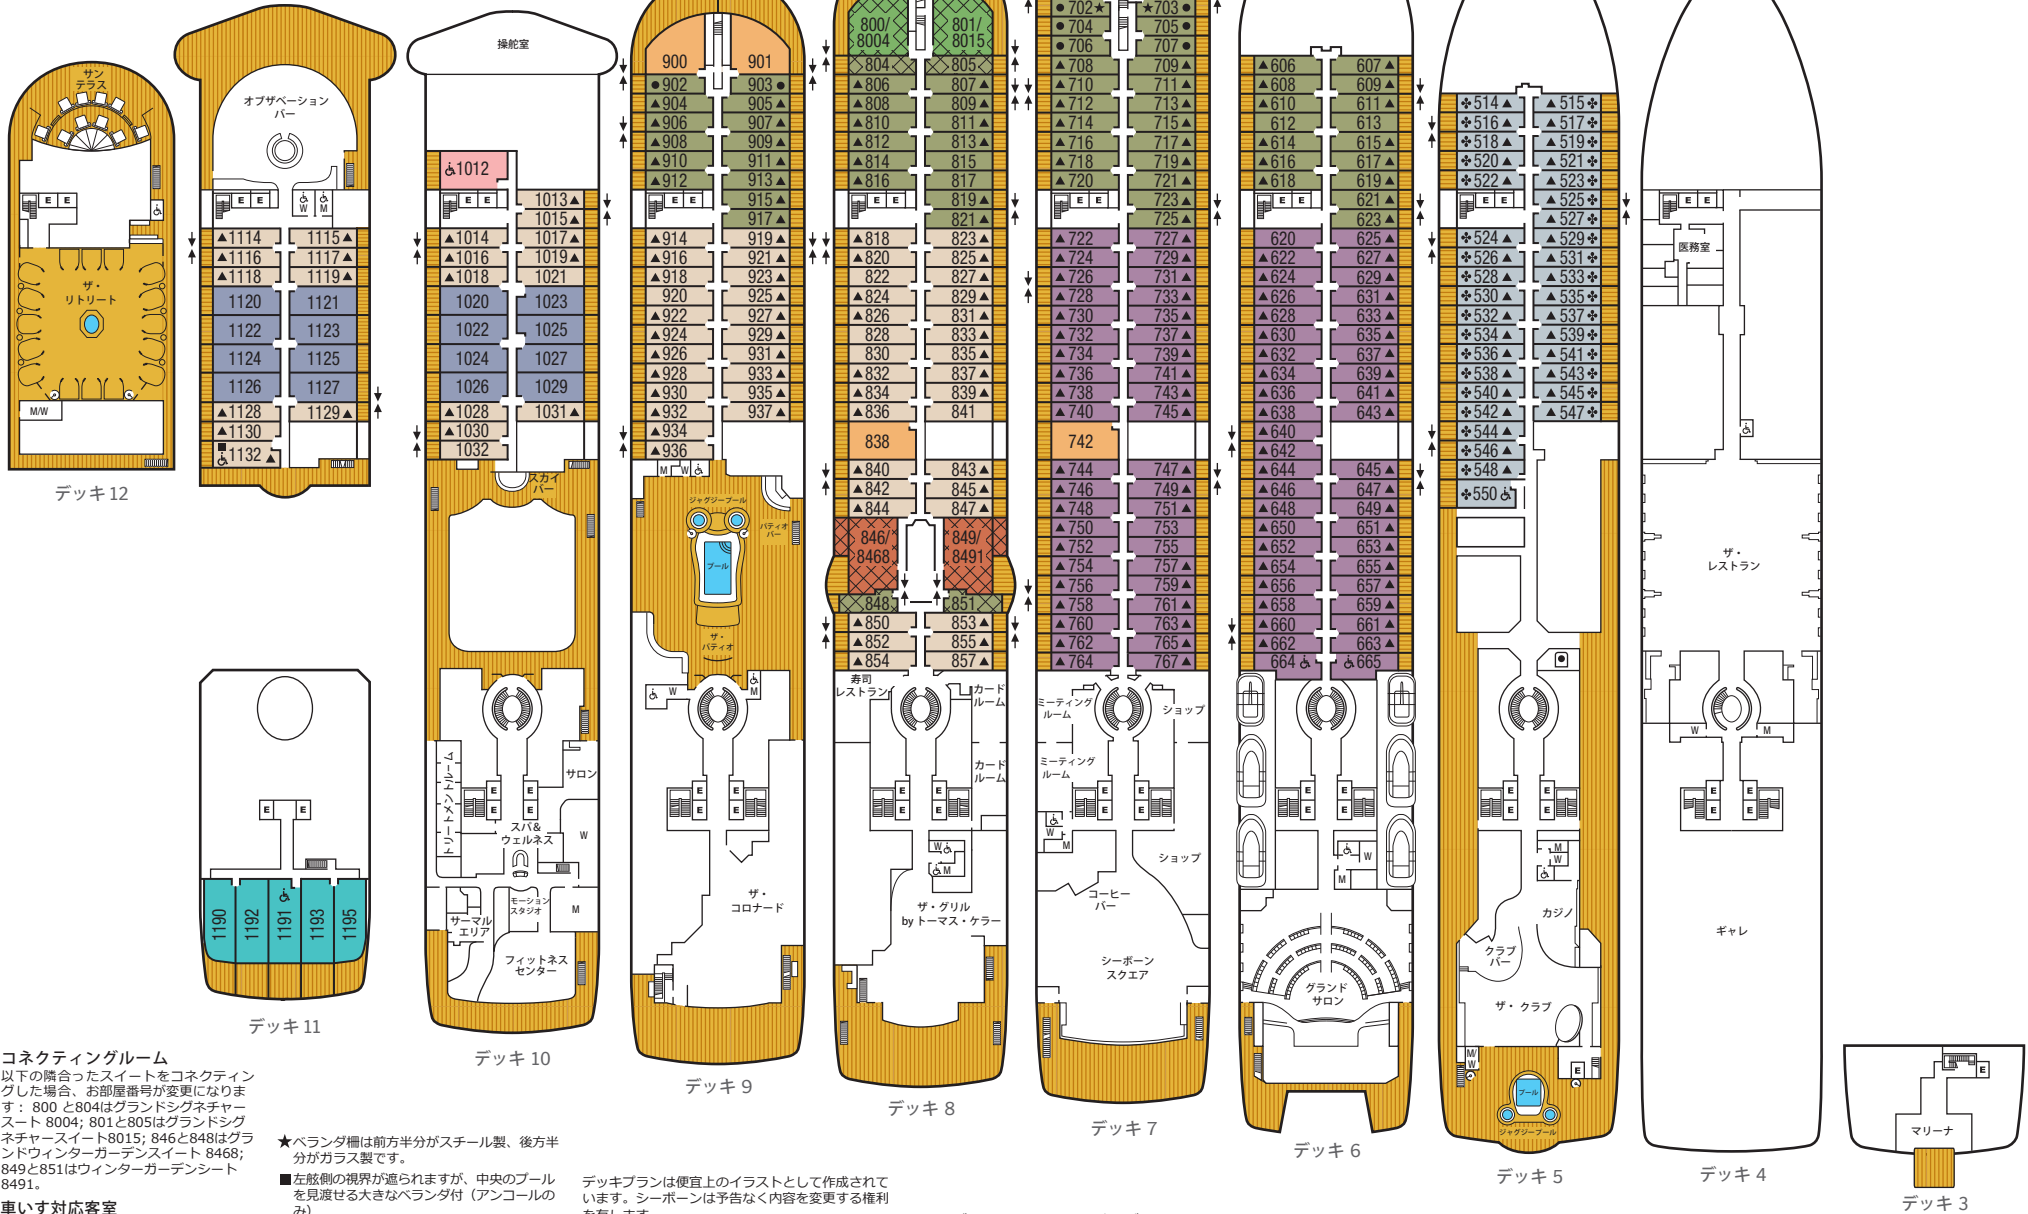

# シーボーンアンコール シーボーンオベーション デッキプラン

↓ コネクティングルーム  
↑ 以下の隣合ったスイートをコネクティングした場合、お部屋番号が変更になります：800と804はグランドシグネチャースイート8004；801と805はグランドシグネチャースイート8015；846と848はグランドウィンターガーデンスイート8468；849と851はウィンターガーデンスイート8491。

♻️ 車いす対応客室  
550, 664, 665, 1012, 1132, 1191は車いす対応客室で、ロールインシャワーのみ。出入口の開口は車いすで通過可能。

♣️ 700と701は投錨の際に大きな音が出る場合があります。また、シーボーンアンコールはベランダ欄がスチール製で一部視界が遮られます。シーボーンオベーションはベランダ欄の一部がスチール製です。

- ★ベランダ欄は前方半分がスチール製、後半分がガラス製です。
- 左舷側の視界が遮られますが、中央のプールを見渡せる大きなベランダ付（アンコールのみ）
- E エレベーター
- 🚪 セルフランドリー
- 👤 3人対応客室—1名用ソファベッド設置あり
- シャワーのみ
- ♣️ デッキ5の客室に設置されたベランダ欄は一部スチール製ですが、ベランダが少し大きめにできています

デッキプランは便宜上のイラストとして作成されています。シーボーンは予告なく内容を変更する権利を有します。

スイートカテゴリー

GR	WG	SS	O2	O1	
PS	PH	V4	V3	V2	V1

GR: グランドウィンターガーデンスイート  
グランドシグネチャースイート  
WG: ウィンターガーデンスイート  
SS: シグネチャースイート  
O1/O2: オーナズスイート  
PS: ペントハウススイート  
PH: ペントハウススイート  
V1~V4: ベランダスイート